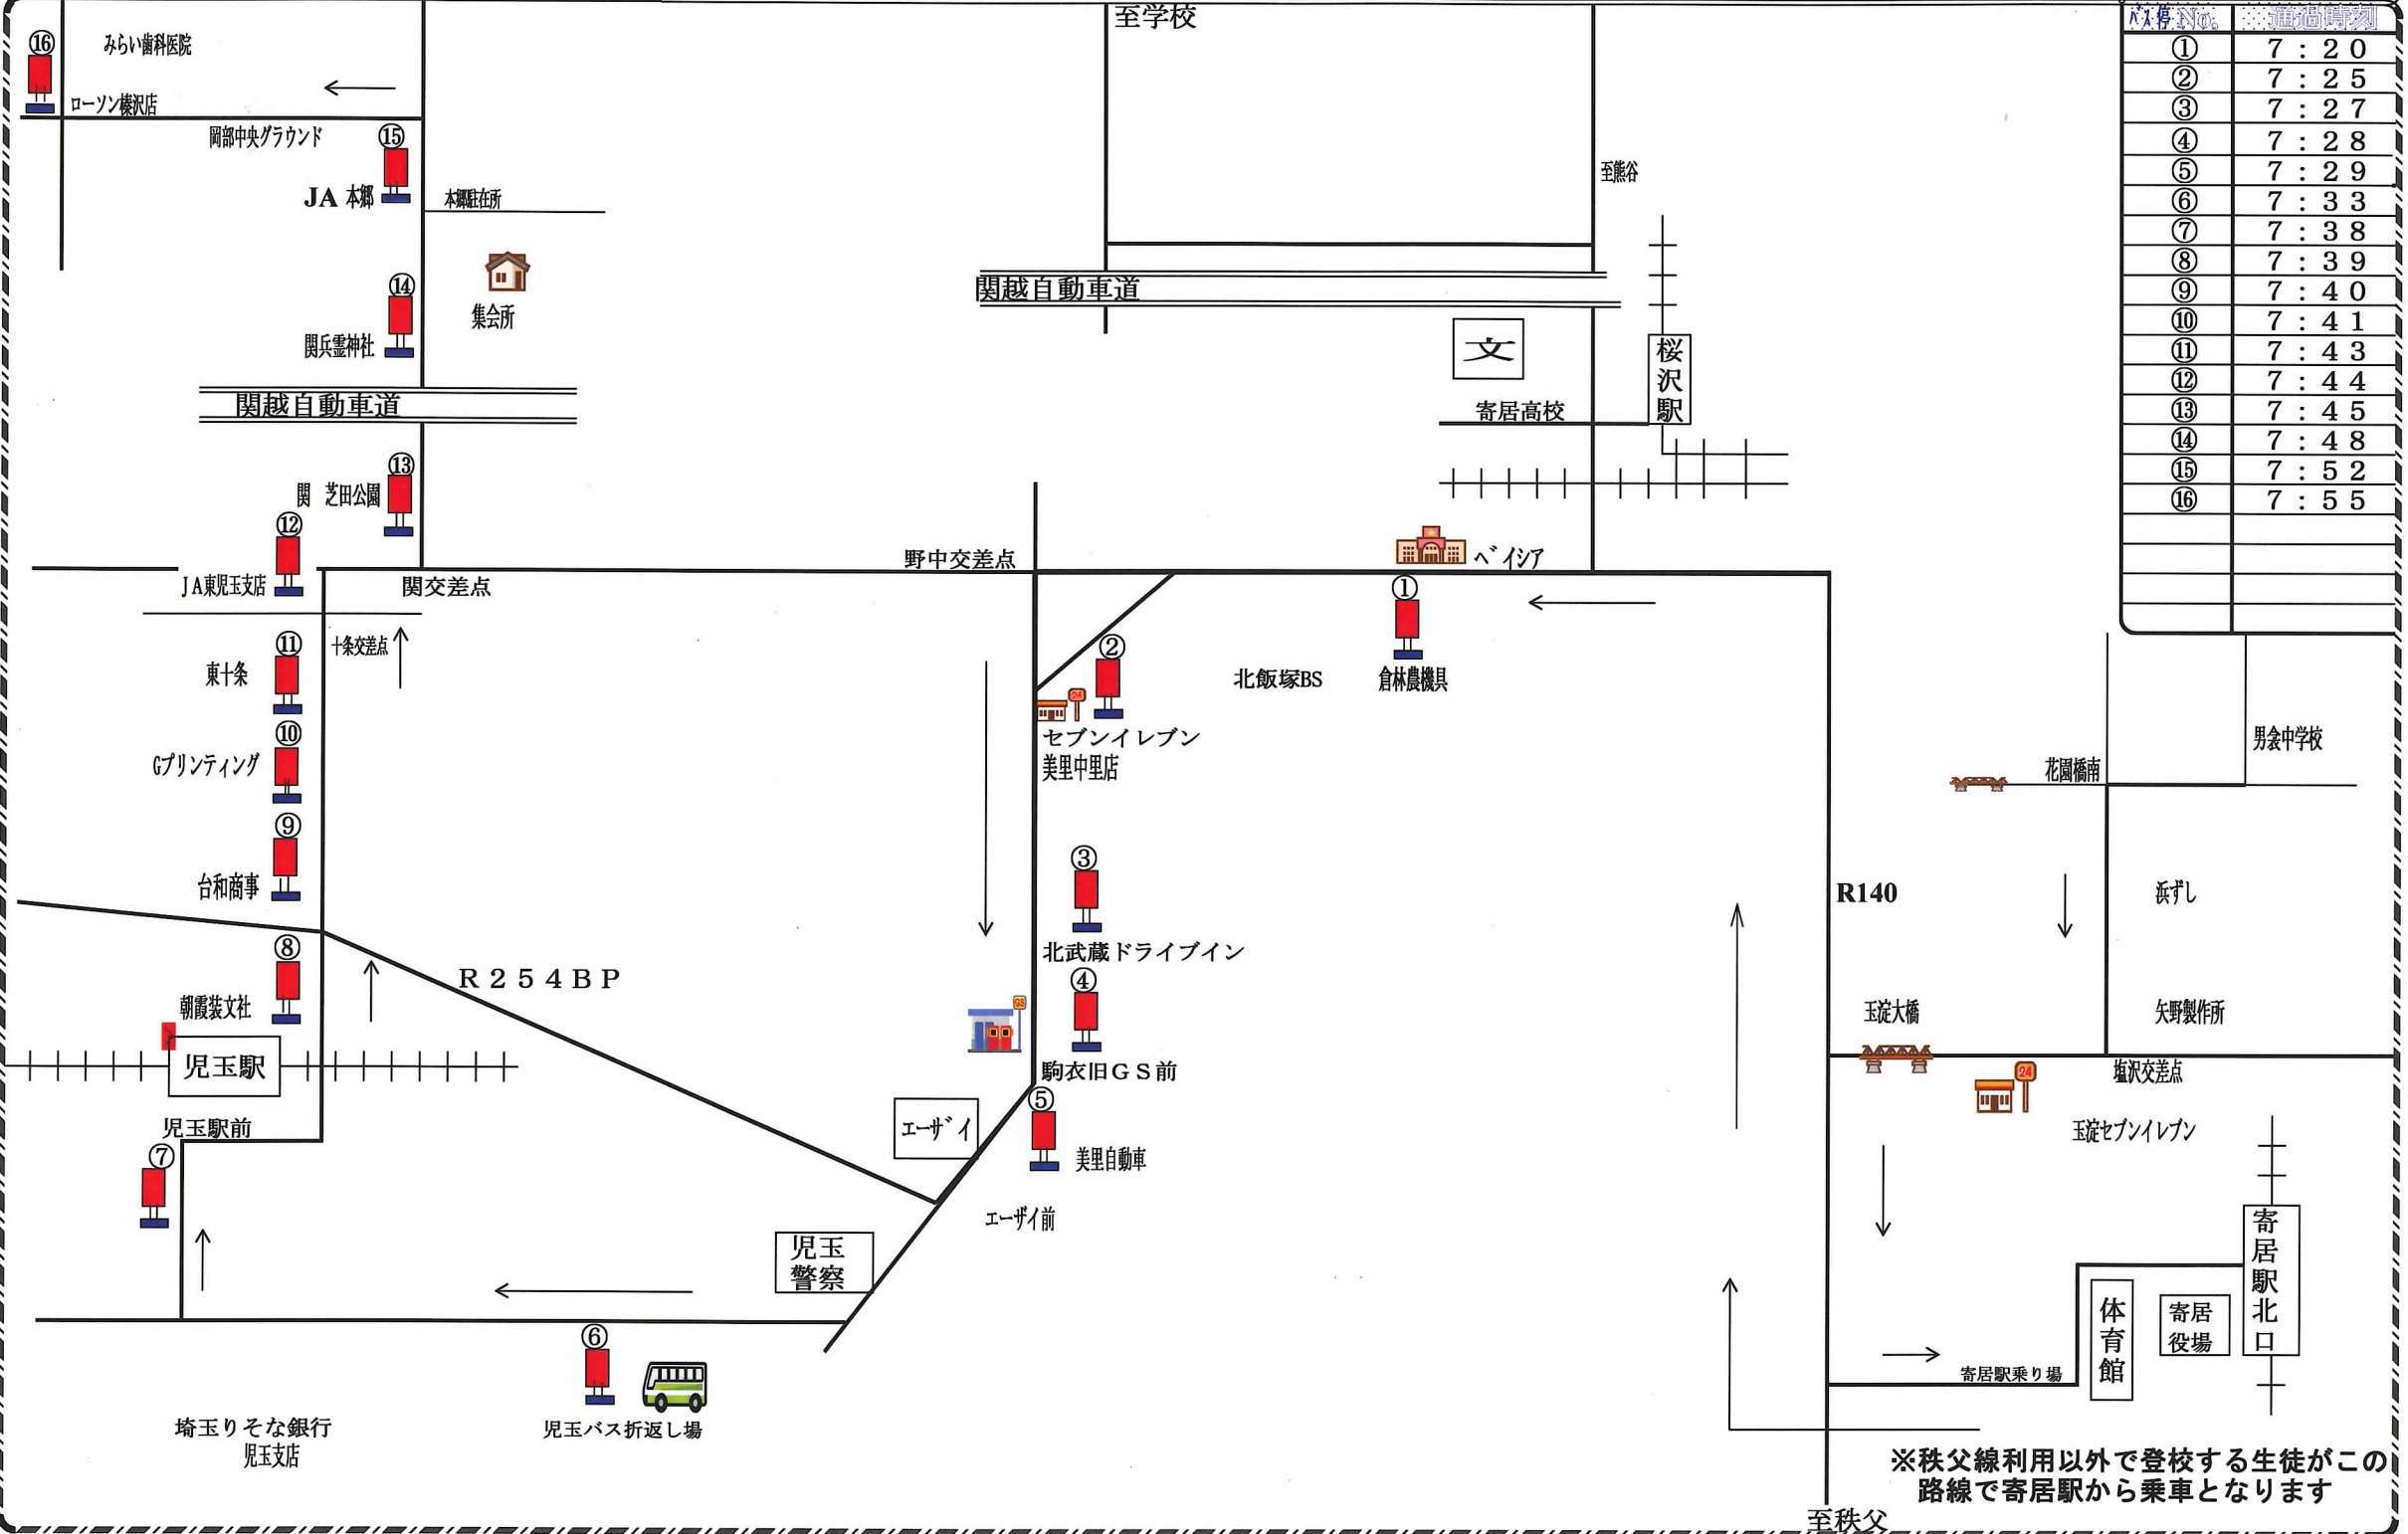

# SCHOOL・BUS ROUTE

# 美里線

(令和4年度)

R03.03.22 S.B部

バス停	時刻
①	7:20
②	7:25
③	7:27
④	7:28
⑤	7:29
⑥	7:33
⑦	7:38
⑧	7:39
⑨	7:40
⑩	7:41
⑪	7:43
⑫	7:44
⑬	7:45
⑭	7:48
⑮	7:52
⑯	7:55

※秩父線利用以外で登校する生徒がこの路線で寄居駅から乗車となります