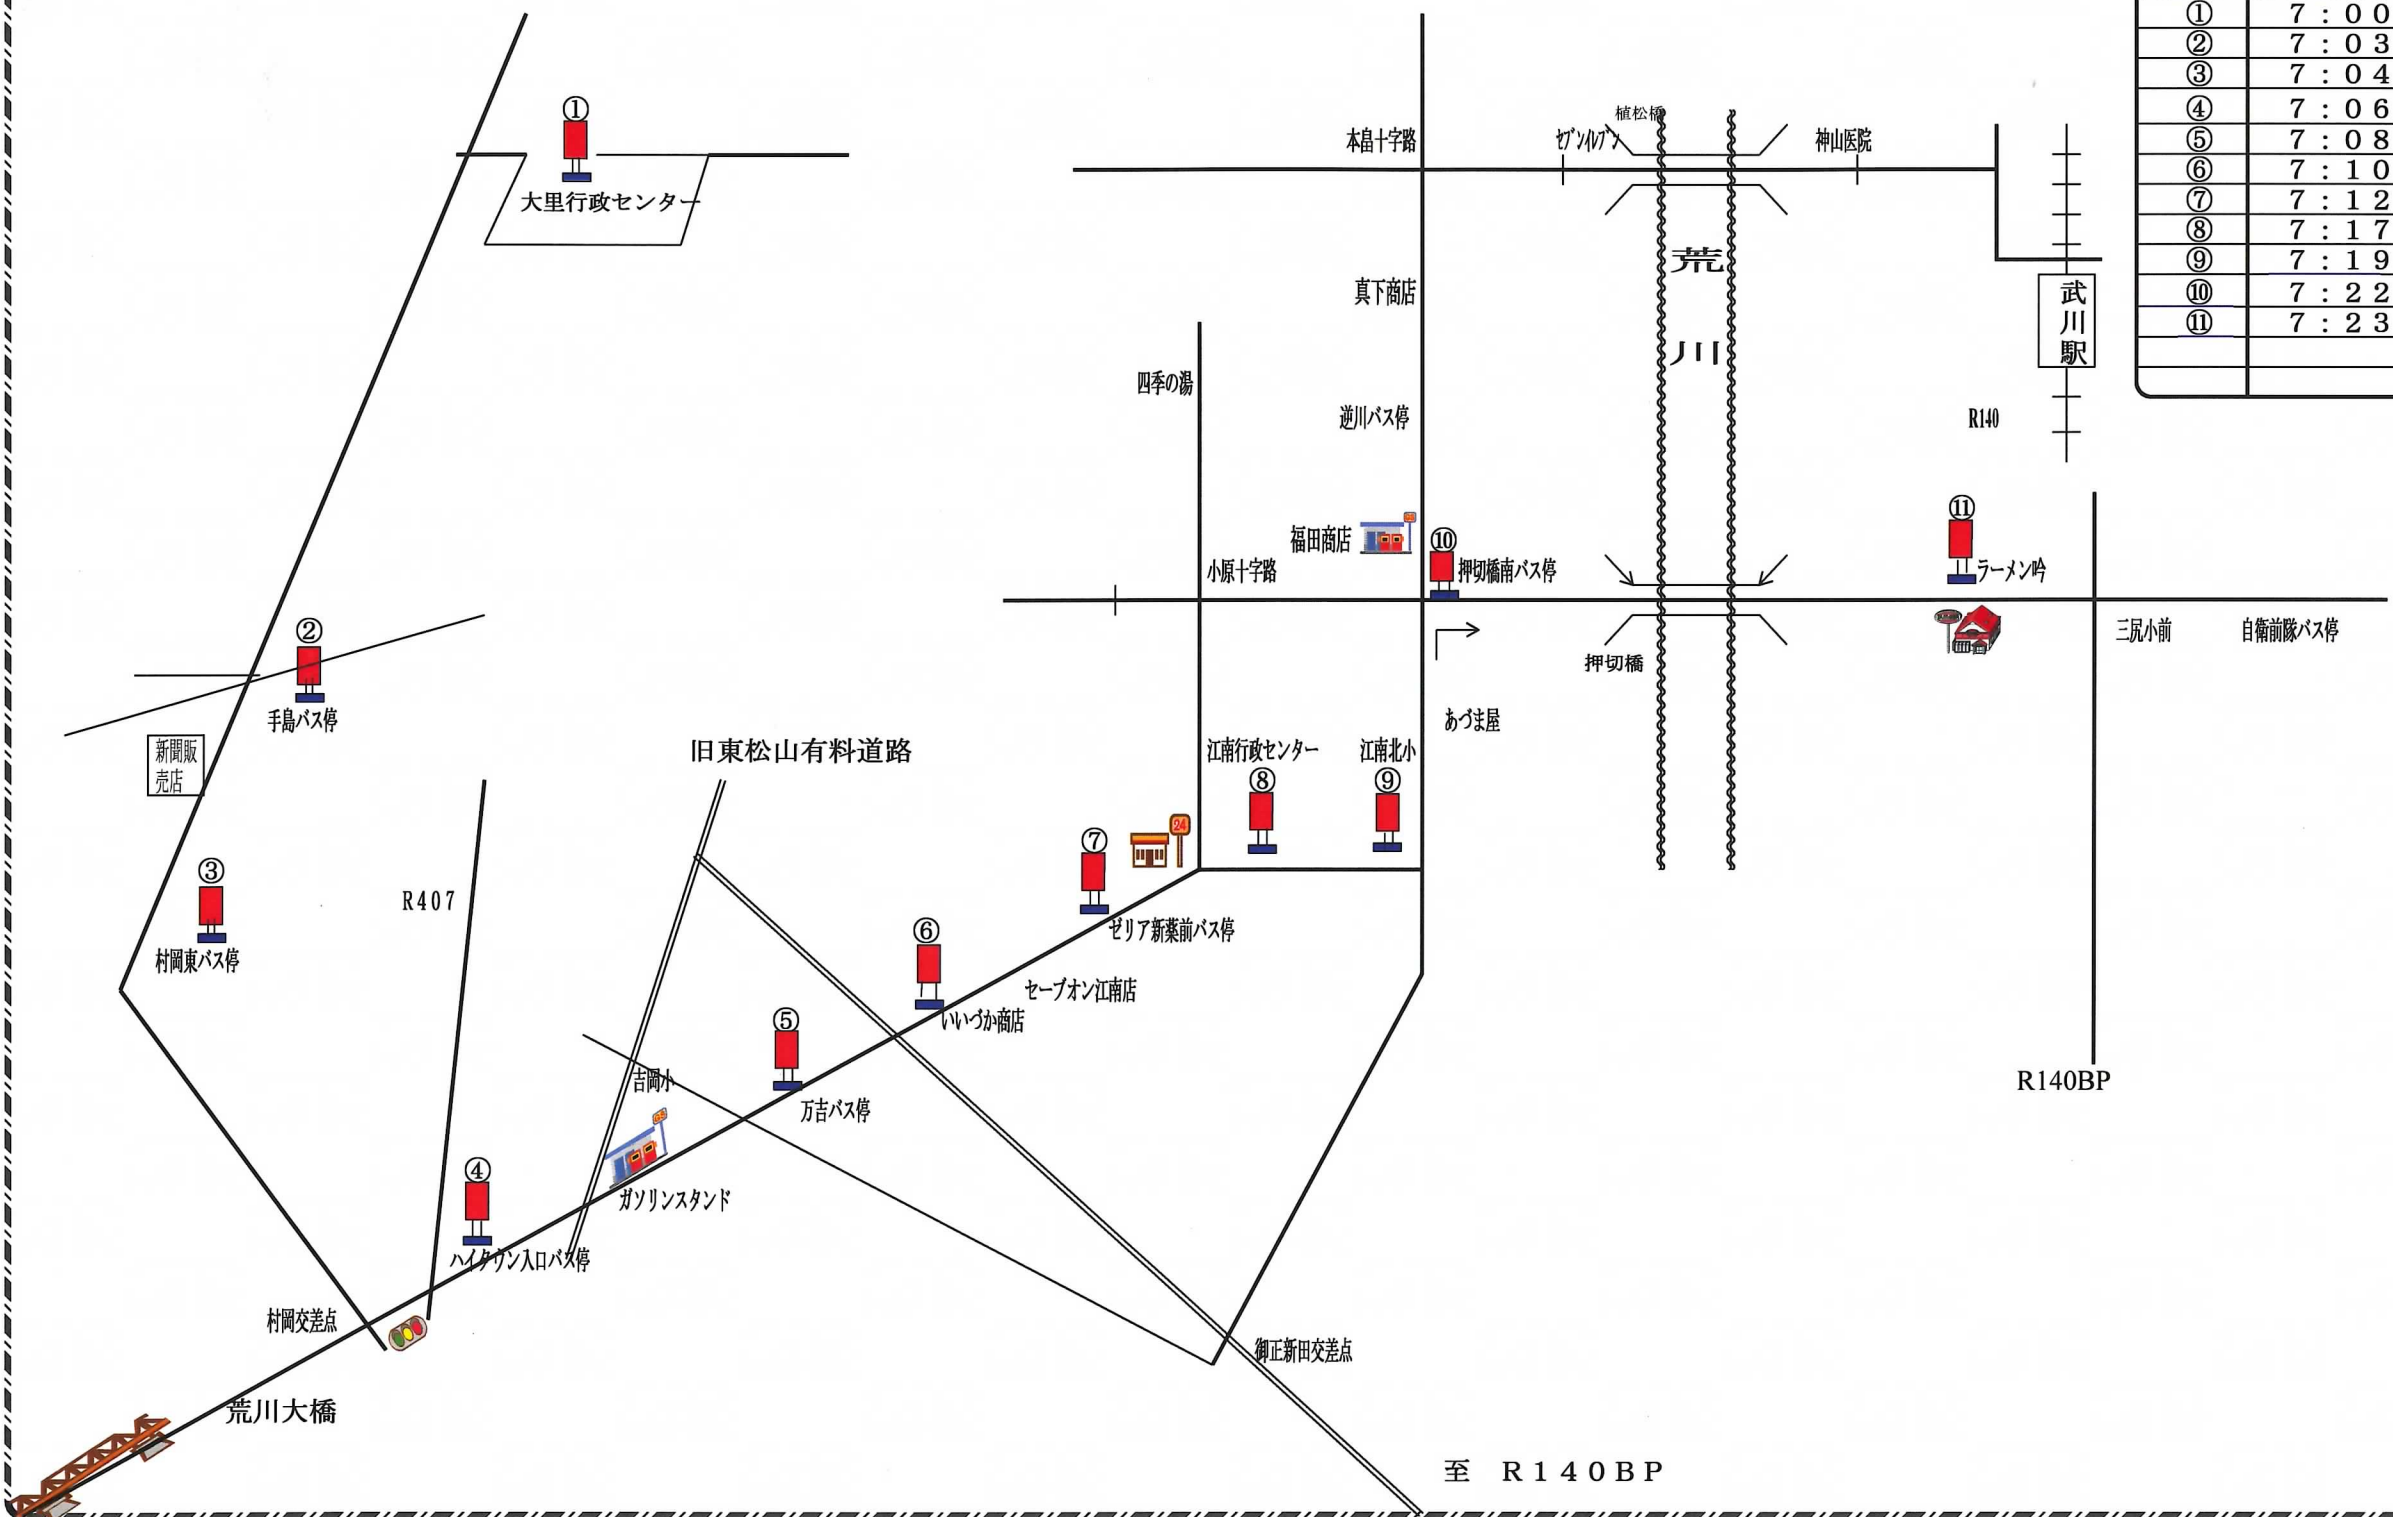

SCHOOLBUS ROUTE

大里・江南路線 (高校生用)

(令和4年度)

R3.03.22 改 S. B部

バスNo.	出発時刻
①	7:00
②	7:03
③	7:04
④	7:06
⑤	7:08
⑥	7:10
⑦	7:12
⑧	7:17
⑨	7:19
⑩	7:22
⑪	7:23