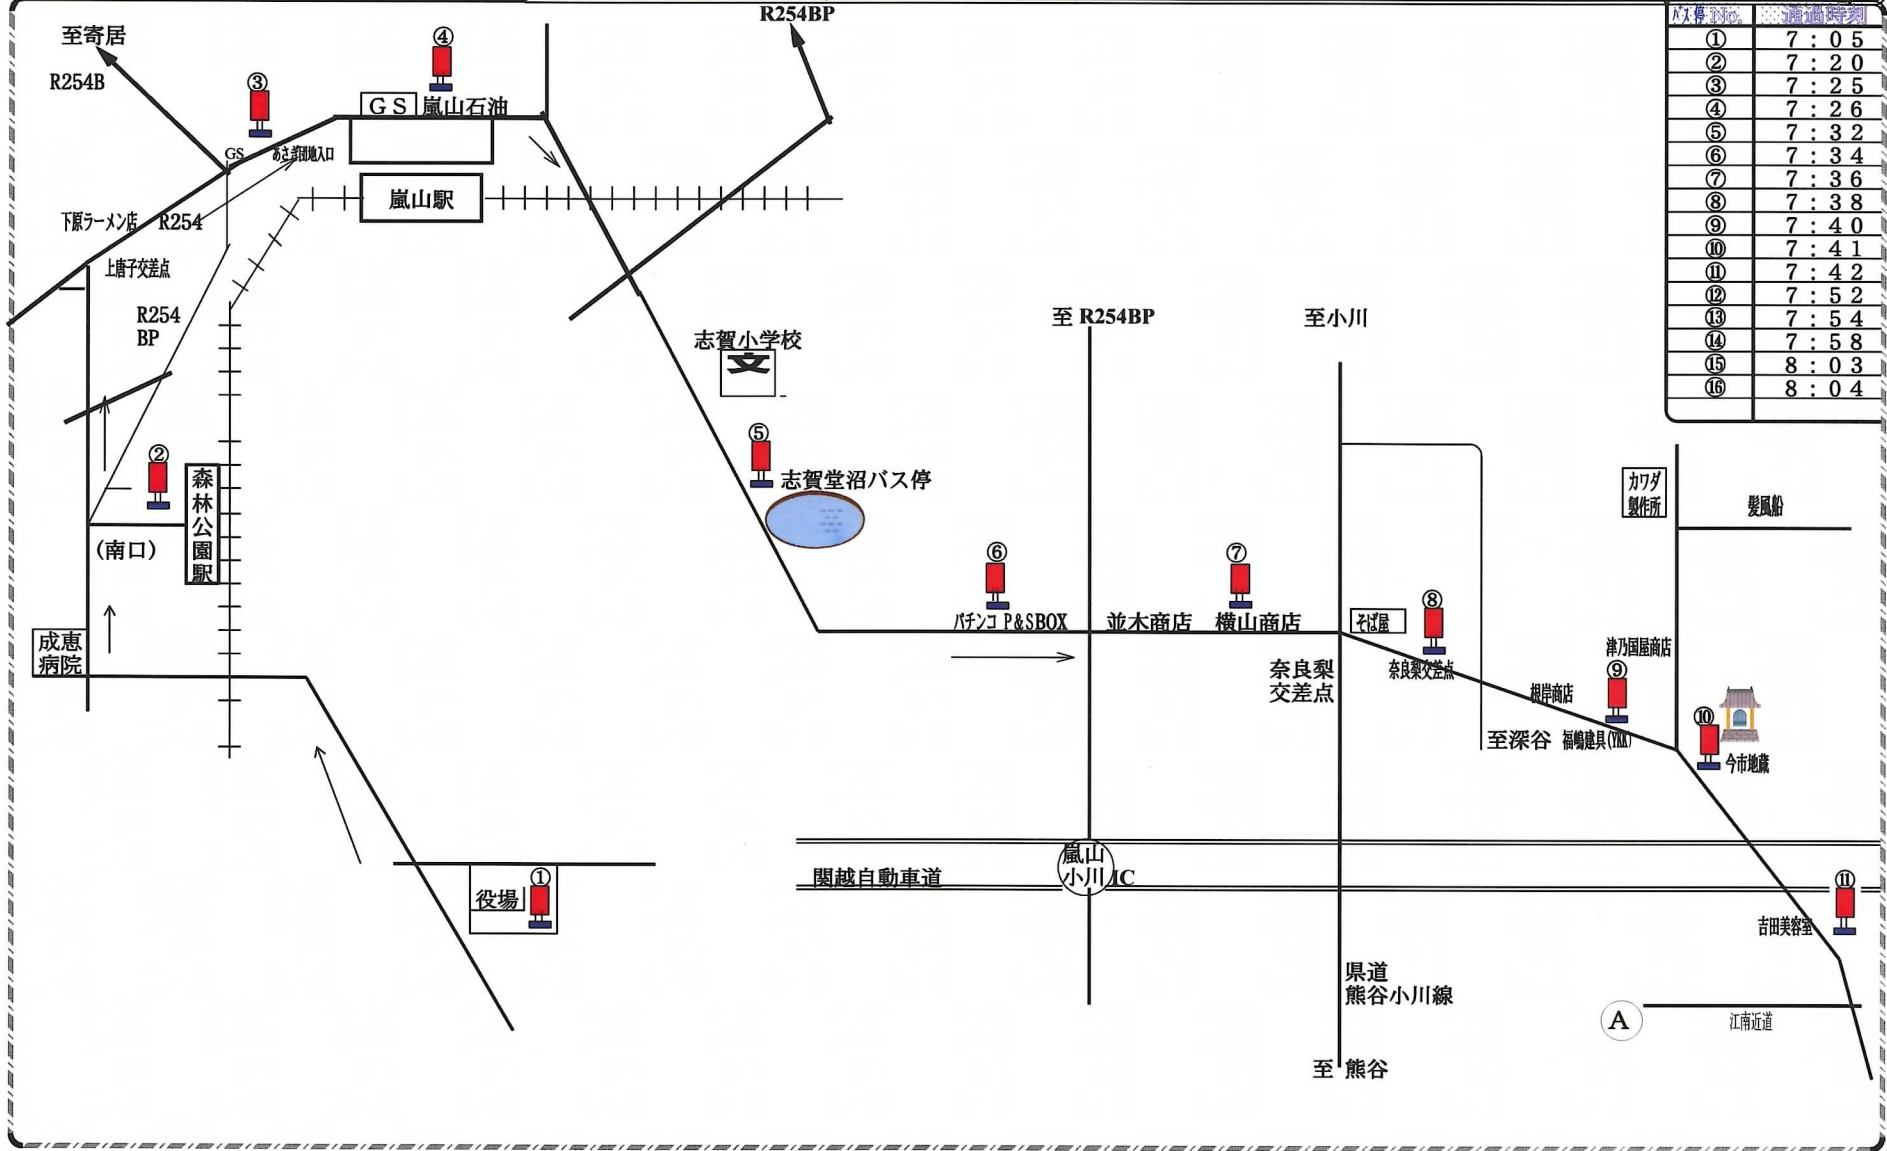

SCHOOL · BUS ROUTE

森林公園駅～嵐山～川本路線 (1 / 2)

(令和3年度)

R3.03.22 改訂 S. 部

バス停	時刻
①	7 : 0 5
②	7 : 2 0
③	7 : 2 5
④	7 : 2 6
⑤	7 : 3 2
⑥	7 : 3 4
⑦	7 : 3 6
⑧	7 : 3 8
⑨	7 : 4 0
⑩	7 : 4 1
⑪	7 : 4 2
⑫	7 : 5 2
⑬	7 : 5 4
⑭	7 : 5 8
⑮	8 : 0 3
⑯	8 : 0 4